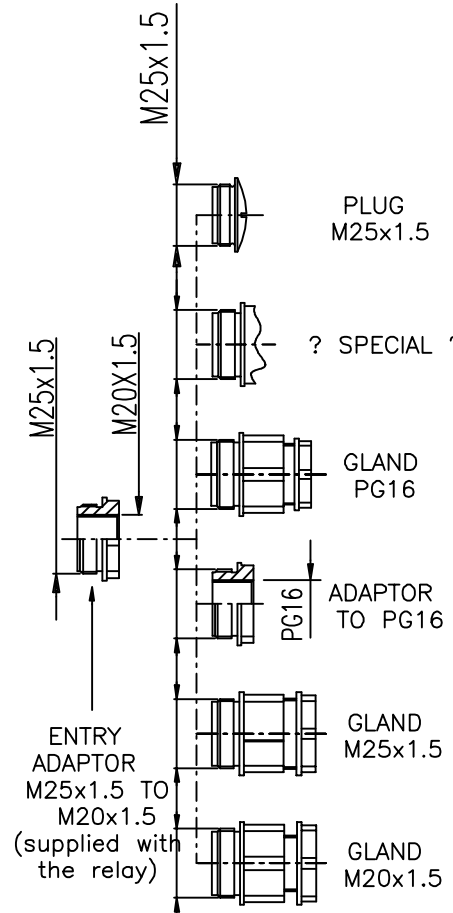

A4 (210x297)

LMT [(-20,0) (190,277)]

FILE = 3855 .DWG

REV. 01 DTD 27/05/16

La CEDASPE S.p.A. si riserva a termini di legge la proprietà del presente disegno con divieto di riprodurlo o comunicarlo a terzi senza sua autorizzazione.

MOUNTING SKETCH WITH ISOLATION VALVE