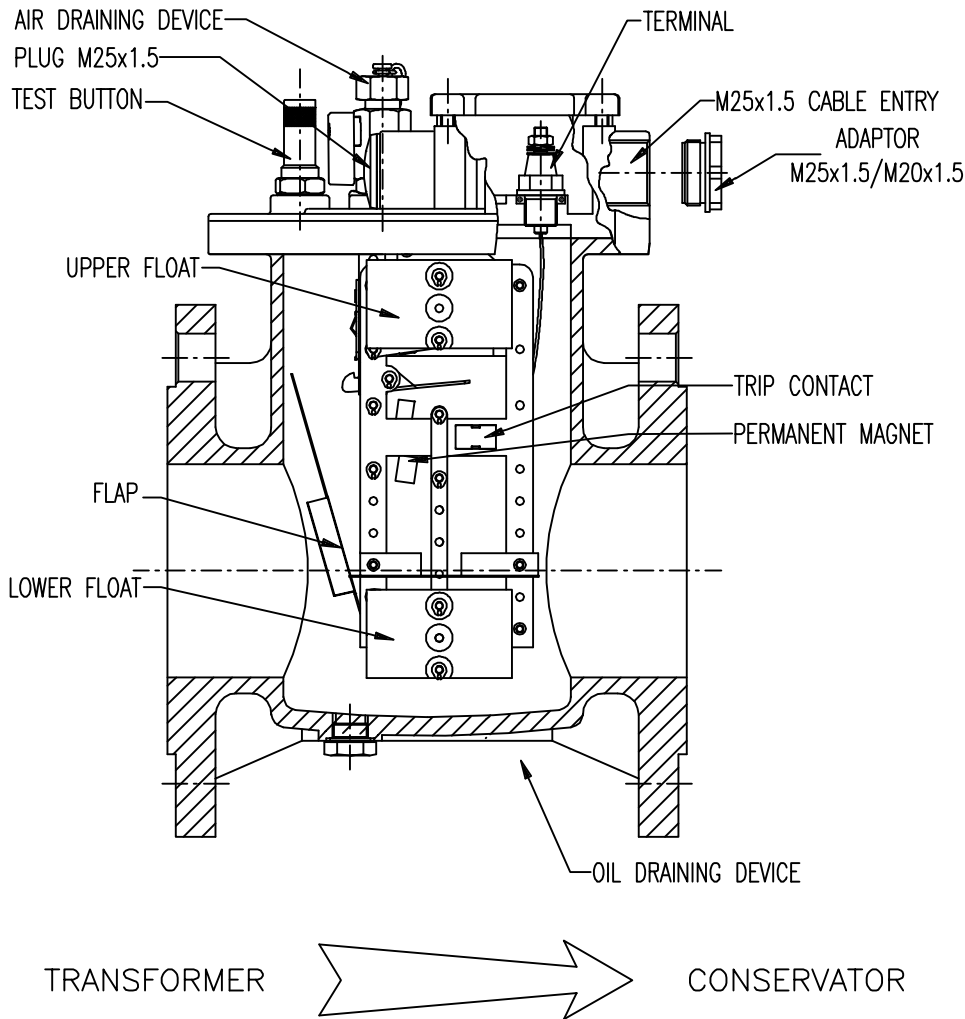

A4 (210x297)

LMT [(-20,0) (190,277)]

FILE = 3855 .DWG

REV. 01 DTD 27/05/16

La CEDASPE S.p.A. si riserva a termini di legge la proprietà del presente disegno con divieto di riprodurlo o comunicarlo a terzi senza sua autorizzazione.

MOUNTING SKETCH WITH ISOLATION VALVE